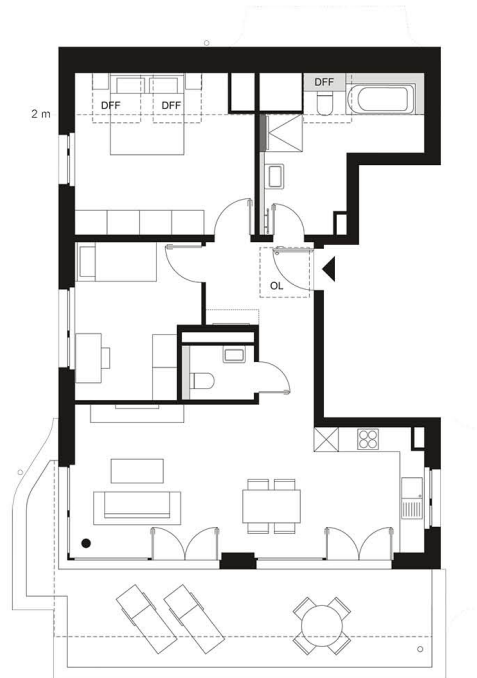

Wohnung C13 |

Level 3

3-Zimmer

Wohnen/Essen/Kochen	ca.	31,88 m²
Schlafen	ca.	14,87 m²
Bad	ca.	9,28 m²
Zimmer	ca.	10,88 m²
WC	ca.	2,35 m²
Garderobe	ca.	0,81 m²
Diele	ca.	4,55 m²
Dachterrasse (50%)	ca.	10,76 m²
Gesamt	ca.	84,63 m²