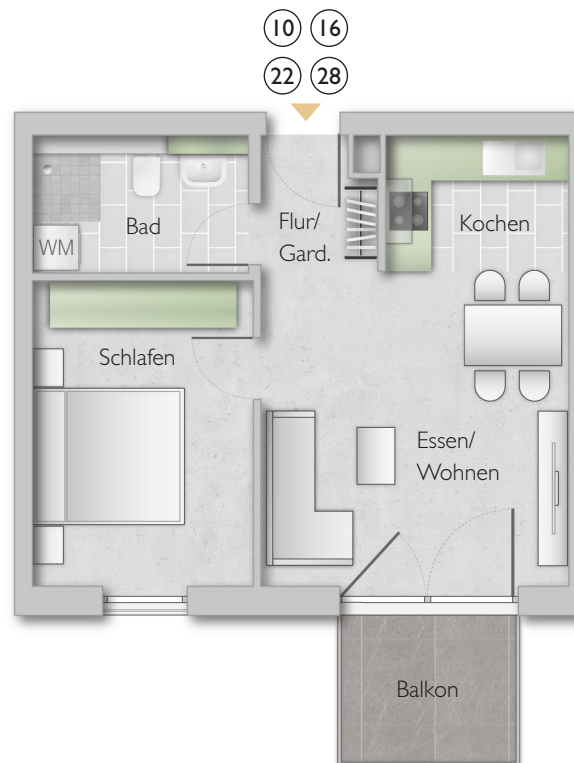

2-Zimmer
TYP PRIMO

I. / 2. Obergeschoss
Haus A / C

Kochen	ca.	4,30 m ²
Essen/Wohnen	ca.	17,24 m ²
Schlafen	ca.	11,92 m ²
Bad	ca.	4,46 m ²
Flur/Garderobe	ca.	2,54 m ²
Balkon (50%)	ca.	2,42 m ²
Gesamt (netto)*	ca.	42,88 m²

LAGE

*inkl. 1% Putzabzug

Unverbindliche Illustration. Bei der dargestellten Ausstattung handelt es sich um Gestaltungsvorschläge.