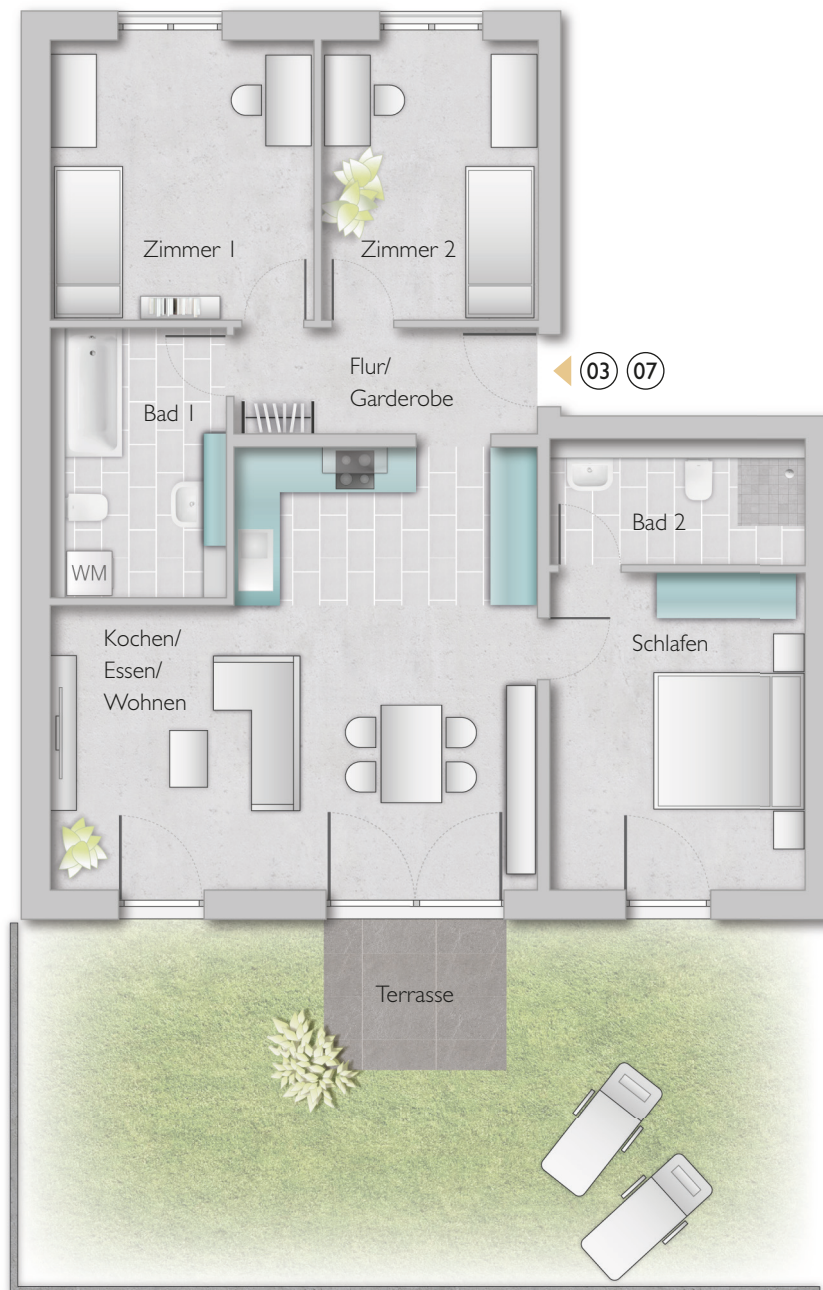

4-Zimmer
TYP CRESCENDO

Erdgeschoss
Haus B / D

Kochen/Essen/Wohnen	ca.	33,02 m ²
Schlafen	ca.	14,51 m ²
Zimmer I	ca.	12,90 m ²
Zimmer 2	ca.	10,50 m ²
Bad I	ca.	6,97 m ²
Bad 2	ca.	4,65 m ²
Flur/Garderobe	ca.	5,78 m ²
Terrasse/Loggia (50%)	ca.	2,60 m ²
Gesamt (netto)*		ca. 90,93 m ²

LAGE

*inkl. 1% Putzabzug

Unverbindliche Illustration. Bei der dargestellten Ausstattung handelt es sich um Gestaltungsvorschläge.